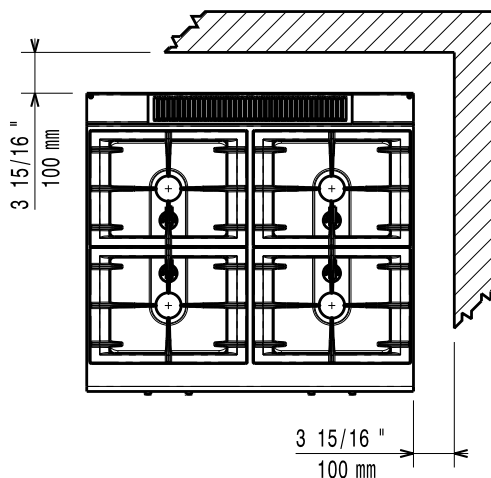

Front

Sida

G = Gasanslutning

Topp

Gas

Gas, effekt:	22 kW
Standardgasleverans	Natural Gas
Gastyp alternativ:	LPG; Stadsgas
Gasintag:	1/2"

Viktig information

If appliance is set up or next to or against temperature sensitive furniture or similar, a safety gap of approximately 150 mm should be maintained or some form of heat insulation fitted.

Nettovikt:	38 kg
Fraktvikt:	48 kg
Frakthöjd:	520 mm
Fraktbredd:	820 mm
Fraktdjup:	860 mm
Fraktvolym:	0.37 m ³
Effekt främre brännare:	5.5 - 5.5 kW
Effekt bakre brännare	5.5 - 5.5 kW
[NOT TRANSLATED]	N7CG
Bakre brännare mått - mm	Ø 60 Ø 60
Främre brännare mått - mm	Ø 60 Ø 60