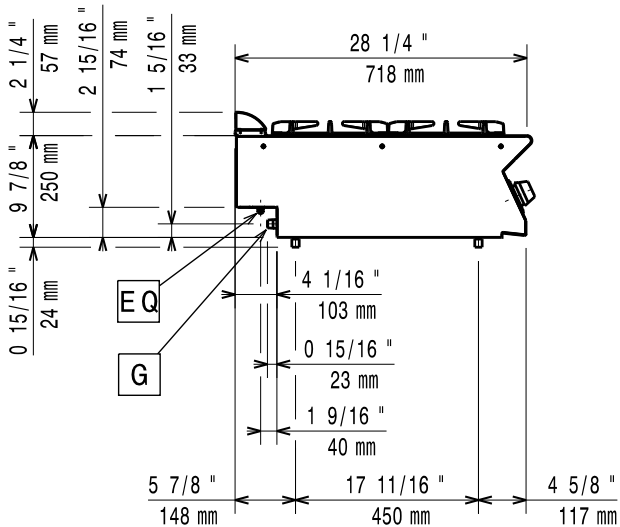

Sida

G = Gasanslutning