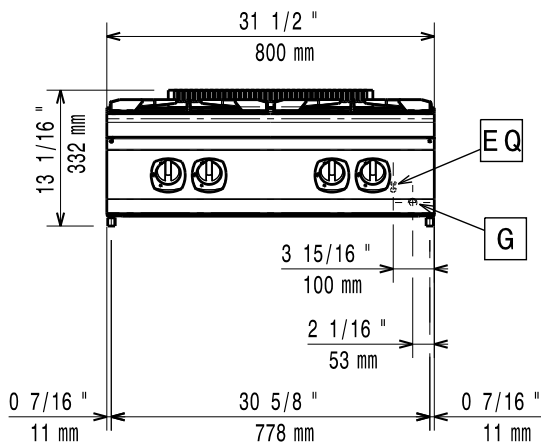

Front

G = Gasanslutning

Gas

Gas, effekt:	22 kW
Standardgasleverans	Natural Gas
Gastyp alternativ:	LPG; Stadsgas
Gasintag:	1/2"

Viktig information

If appliance is set up or next to or against temperature sensitive furniture or similar, a safety gap of approximately 150 mm should be maintained or some form of heat insulation fitted.

Nettovikt:	38 kg
Fraktvikt:	48 kg
Frakthöjd:	520 mm
Fraktbredd:	820 mm
Fraktdjup:	860 mm
Fraktvolym:	0.37 m³
Effekt främre brännare:	5.5 - 5.5 kW
Effekt bakre brännare	5.5 - 5.5 kW
[NOT TRANSLATED]	N7CG
Bakre brännare mått - mm	Ø 60 Ø 60
Främre brännare mått - mm	Ø 60 Ø 60